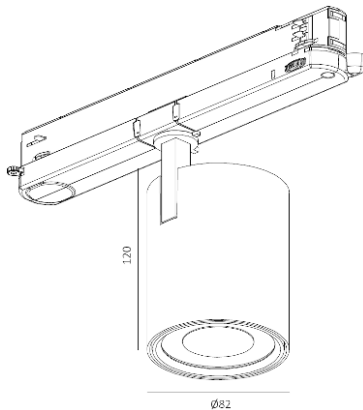

Skinnemontert spotlight, med innebygget elektronisk driver i kobling (In-track led driver). Armaturhus i støpt aluminium. Spotlight hode kan justeres 360 grader og vippes 90 grader.

Honeycomb

Snoot

ESB strømbegrenser, noe å tenke på ?