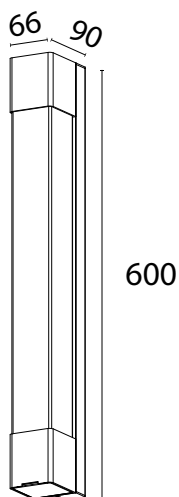

# Super Spa

Lyskilde	LED
Effekt	9W
Fargetemperatur	3000K
Ra-index	> 90
Lumen	700lm
Driftspenning	220-240 V
Beskyttelsesgrad	IP44
Beskyttelsesglass	Inkludert
McAdams	< 3
Spredning	36°
Farger	Hvit eller sort
Dimbar	DALI
Forventet levetid	L70 50.000 timer

Supert Spa er et lekkert speilarmatur, som passer utmerket over eller på siden av et speil. Med opal diffusor og lav blending gir Super Spa et behagelig lys. Leveres med DALI dimming og stikkontakt. Farge sort og hvit.

Vare nr.	Farge
WL-01-4025-20-930-9-180	Hvit
WL-01-4026-21-930-9-180	Sort