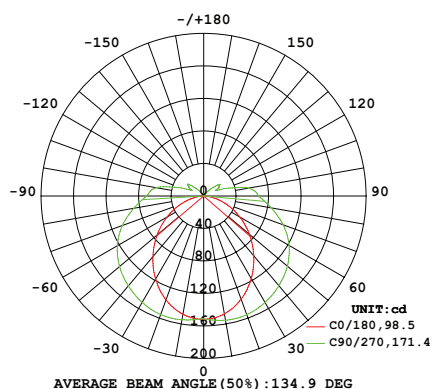

# Super Spa

Lyskilde	LED
Effekt	9W
Fargetemperatur	3000K
Ra-index	> 90
Lumen	700lm
Driftspenning	220-240 V
Beskyttelsesgrad	IP44
Beskyttelsesglass	Inkludert
McAdams	< 3
Spredning	36°
Farger	Hvit eller sort
Dimbar	DALI
Forventet levetid	L70 50.000 timer

Vare nr.	Farge
WL-01-4025-20-930-9-180	Hvit
WL-01-4026-21-930-9-180	Sort