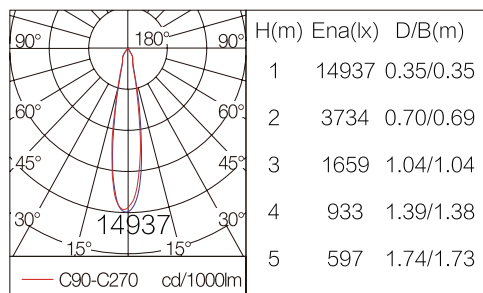

24°-3000K-CRI80

Skinnemotert spotlight, med innebygget elektronisk driver.

Armaturhus i støpt aluminium.
Spotlight hode kan justeres 355° og vippes 90°.
Reflektor i høykvalitets aluminium.

ESB strømbegrenser, noe å tenke på ?

Startstrømmen på ett belyningsanlegg med mange armaturer kan bli svært høy, og dette kan medføre at sikringen slår ut. Med ESB-startstrømbegrenser blir startstrømmen for armaturene begrenset i ett lite øyeblikk noe som gir en mykere start, god beskyttelse og lengere levetid på anlegget.

Med bruk av ESB-startstrømbegrenser kan man ha flere armaturer på kursen og derigjennom bruke færre kurser og spare kostnader. ESB-Startstrømbegrenser er en problemløser spesielt på eldre lysanlegg. Vi anbefaler derfor bruk av ESB-startstrømbegrenser for ekstra beskyttelse på eldre anlegg.

ESB101

Varenr. 10191010

Vare nr.	Beskrivelse	Farge
TL-02-2009-21-830-32-24	3000K	Sort
TL-02-2008-20-830-32-24	3000K	Hvit
TL-02-2010-22-830-32-24	3000K	Grå
TL-02-2012-21-840-32-24	4000K	Sort
TL-02-2011-20-840-32-24	4000K	Hvit