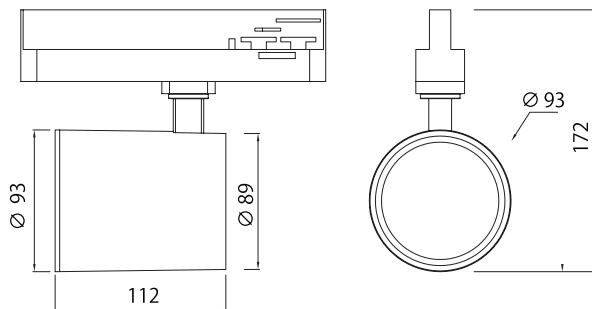

## 24°-3000K-CRI80

Skinnemotert spotlight, med innebygget elektronisk driver.

Armaturhus i støpt aluminium.  
Spotlight hode kan justeres 355° og vippes 90°.  
Reflektor i høykvalitets aluminium.