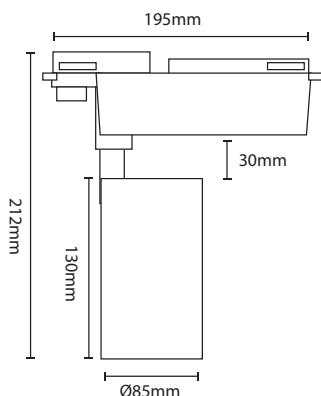

Sniper

Lyskilde	LED COB
Effekt	35W
Fargetemperatur	3000K
CRI	> 80
Lumen	3000lm
MacAdams step	< 3
Driftspenning	220-240 V
Frekvens	50-60 Hz
Driver	Elektronisk
Beskyttelsesgrad	IP20
Beskyttelsesglass	Inkludert
Spredning	25°
Adapter	3-fas
Farger	Hvit og sort
Kjøle metode	passiv
Dimbar	Nei

Skinnemotert spotlight, med innebygget elektronisk driver.

Armaturhus i støpt aluminium.
Spotlight hode kan justeres 355° og vippes 90°.
Reflektor i høykvalitets aluminium.

ESB strømbegrenser, noe å tenke på ?