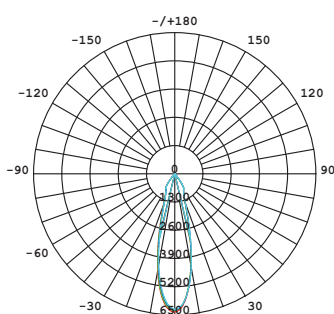

Sniper

Lyskilde	LED COB
Effekt	35W
Fargetemperatur	3000K
CRI	> 80
Lumen	3000lm
MacAdams step	< 3
Driftspenning	220-240 V
Frekvens	50-60 Hz
Driver	Elektronisk
Beskyttelsesgrad	IP20
Beskyttelsesglass	Inkludert
Spredning	25°
Adapter	3-fas
Farger	Hvit og sort
Kjøle metode	passiv
Dimbar	Nei