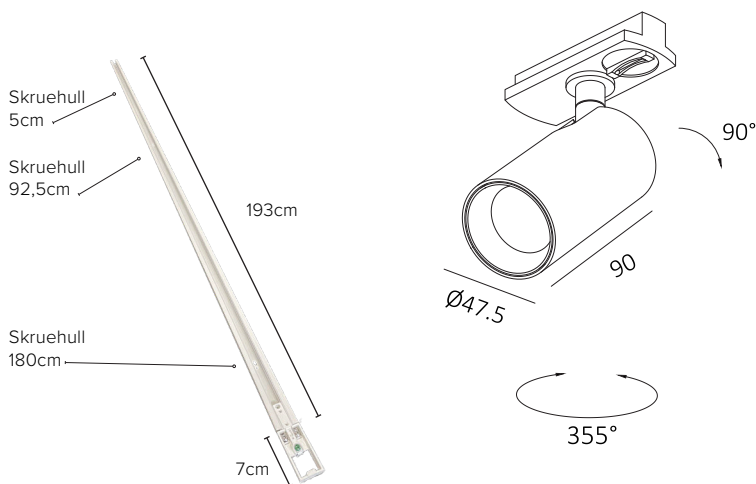

## Tekniske data.

Lyskilde:	LED
Systemeffekt:	8W
Fargetemperatur:	2700K
CRI:	> 90
Lumen:	380lm
Tenning:	1-fas
MacAdam:	< 3 SCDM
Driftspenning:	220-240V
Frekvens:	50-60 Hz
Beskyttelsesglass:	Linse
Beskyttelsesgrad:	IP21
Spredning:	24°
Farger:	Hvit RAL9003 / Sort RAL9005
Kjøle metode:	Passiv
Dimbar:	Phase-cut (Triac)
Service life:	L70 30.000 timer
Garanti:	3 år

## Vår minste skinnespott!

Smögen er en liten, elegant og godt designet spotlight fra LHC. Smögen kan dimmes med Triac og passer utmerket til boliger. Dette er en skinne-spotlight som har et elegant design og gode funksjonaliteter. Passer kun til vår egen "Smögen" skinne (PRO-0320B)

## LIGHT DISTRIBUTION for 2700K medium 24°

h(m)	E (lx)	Ø(m)
1	445	Ø0.77
2	111	Ø1.54
3	49	Ø2.39
4	27	Ø3.08
5	17	Ø3.85

Photometric 2700K 24D Ra.90

Tibehør: Plastdeksel og gull ringe

TR3006GR Spot ring, gull