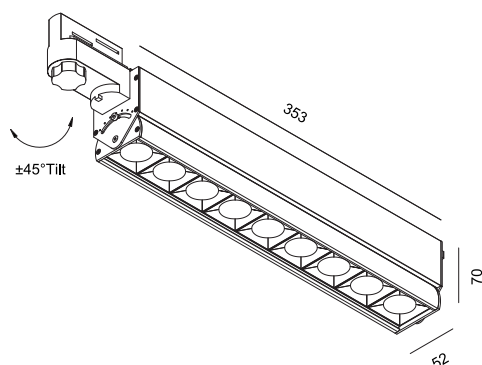

# LHC Trooper L40

Lyskilde	LED 40W
McAdams	< 3
Fargetemperatur	3000K
CRI	> 80
Lumen	3510lm
Driftspenning	220-240 V
Frekvens	230/50-60 Hz
Driver	ACTEC Flimmerfri
Beskyttelsesgrad	IP21
Beskyttelsesglass	Inkludert
Reflektor spredning	35°x75°
Vridbar	45° - 60° tilt
Farger	Sort og hvit
Kjøle metode	Passiv
Dimbar	Nei
Forventet levetid	L80 50.000 timer

NW:1.1Kg

Trooper 40 er en smal og elegant «wall washer» for montering i 3-T skinne og med innebygget driver. Bredden på Trooper 40 er bare litt bredere enn 3-T skinne og ser derfor ut som en del av skinnen. Kombinasjonen av mye lys, bredt lysbilde og minimal blending gjør Trooper 40 til et produkt i særklasse når det gjelder å lyse opp store felter. Trooper 40 brukes i kombinasjon med andre skinnespottter for å skape en ultimat lysopplevelse.