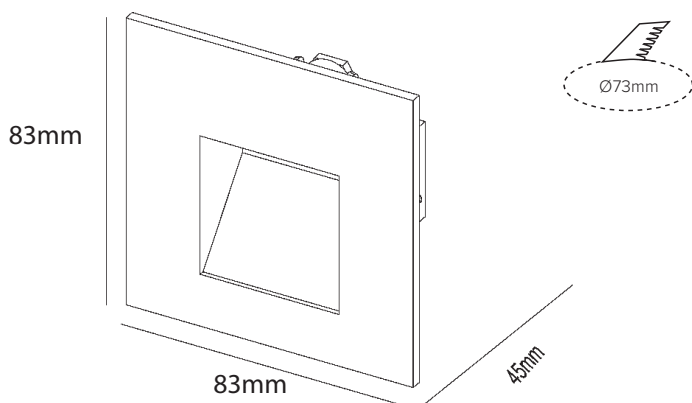

Spark 2W

| | |
|------------------|--------------|
| Lyskilde | LED |
| Effekt | 2W |
| Fargetemperatur | 2700K |
| Ra-index | > 80 |
| Lumen | 100lm |
| Driftspenning | 220-240 V |
| Driver | Elektronisk |
| Beskyttelsesgrad | IP20 |
| Farger | Hvit og sort |
| Kjøle metode | passiv |
| Dimbar | Ja Triac |
| Levetid L70 | 50.000t |

Innfelt trappebelysning.
Kan levers med 2 forskjellige fronter. Leveres med standard hvit firkantet front som enkelt kan byttes til "Pinlight" deksel. Dette må bestilles som tillegg produkt. Leveres i sort og hvit utførelse.